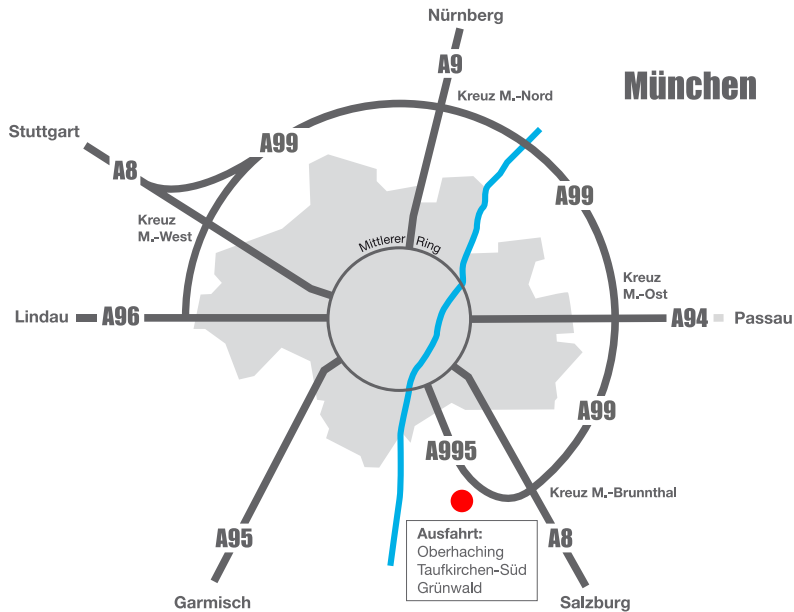

Schlagheck Design

Anschrift

Schlagheck Design GmbH
Grünwalder Weg 28c
Gewerbegebiet
D-82041 Oberhaching

Telefon: 089 - 651 089 - 0
Telefax: 089 - 651 089 - 90

design@schlagheck-design.de

Anfahrt mit dem PKW

Kommend von der A995 fahren Sie an der Ausfahrt Oberhaching / Taufkirchen-Süd / Grünwald ab. An der Ampel fahren Sie (von München kommend rechts, vom Autobahnkreuz kommend geradeaus) Richtung Oberhaching Gewerbegebiet. Am Kreisell biegen Sie links in die Raiffeisenallee ein und fahren geradeaus weiter. Beim nächsten Kreisverkehr biegen Sie links ab in den Grünwalder Weg Richtung Oberhaching. Kurz vor der Unterführung biegen Sie links in den Grünwalder Weg 28 ein, Kundenparkplätze befinden sich vor dem Haus.