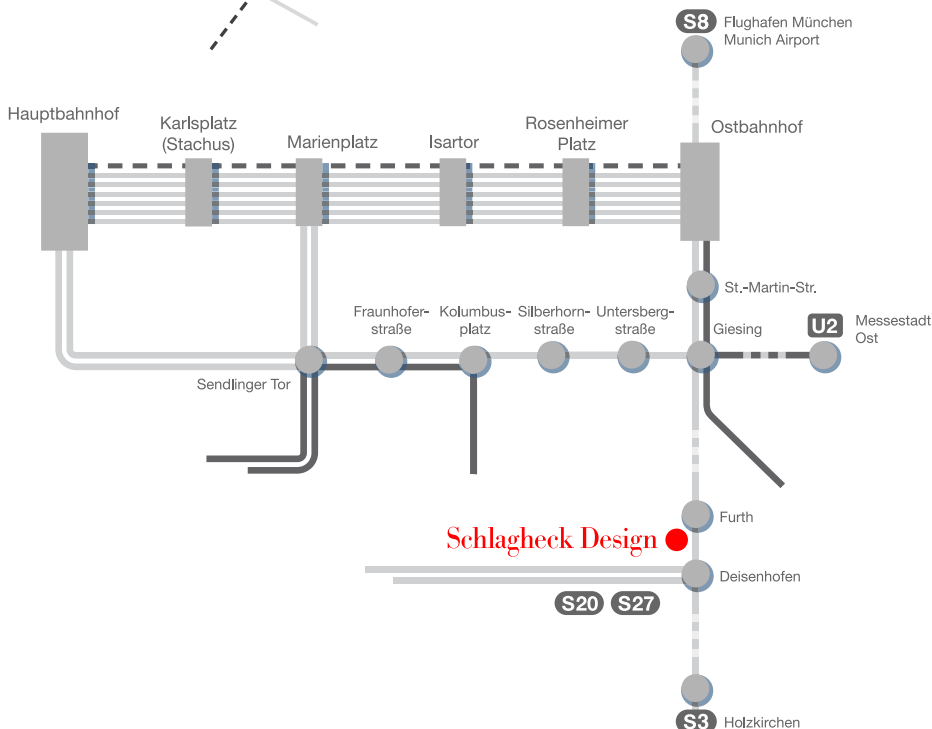

Kommend von der A995 fahren Sie an der Ausfahrt Oberhaching / Taufkirchen-Süd / Grünwald ab. An der Ampel fahren Sie (von München kommend rechts, vom Autobahnkreuz kommend geradeaus) Richtung Oberhaching Gewerbegebiet. Am Kreisell biegen Sie links in die Raiffeisenallee ein und fahren geradeaus weiter. Beim nächsten Kreisverkehr biegen Sie links ab in den Grünwalder Weg Richtung Oberhaching. Kurz vor der Unterführung biegen Sie links in den Grünwalder Weg 28 ein, Kundenparkplätze befinden sich vor dem Haus.

Schlagheck Design

Schlagheck Design

Anfahrt mit öffentlichen Verkehrsmitteln

S5 Richtung Holzkirchen bis Haltestelle Furth in Fahrtrichtung den Taufkirchner Weg weitergehen.

S20/27 bis Haltestelle Deisenhofen.

Ab Flughafen (Franz-Josef-Strauss) mit S8 zum Ostbahnhof. Am Ostbahnhof in die S3 nach Holzkirchen umsteigen bis Haltestelle Furth (7. Haltestelle nach Ostbahnhof), aussteigen und 10 min. Fußweg (Taufkirchner Weg) an der S-Bahn entlang bis Schlagheck Design.