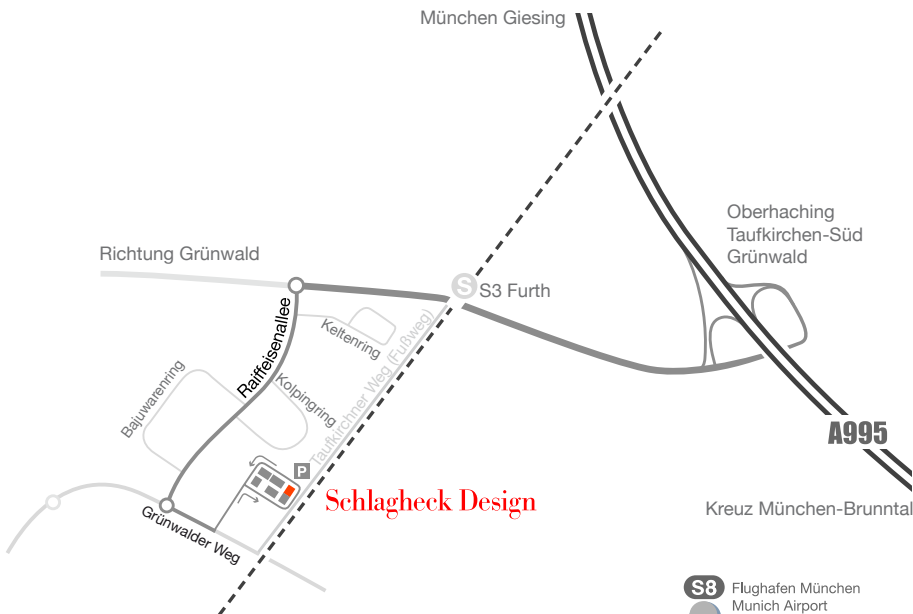

Schlagheck Design

Anschrift

Schlagheck Design GmbH
Grünwalder Weg 28c
Gewerbegebiet
D-82041 Oberhaching

Telefon: 089 - 651 089 - 0
Telefax: 089 - 651 089 - 90

design@schlagheck-design.de

Anfahrt mit dem PKW

Kommend von der A995 fahren Sie an der Ausfahrt Oberhaching / Taufkirchen-Süd / Grünwald ab. An der Ampel fahren Sie (von München kommend rechts, vom Autobahnkreuz kommend geradeaus) Richtung Oberhaching Gewerbegebiet. Am Kreisell biegen Sie links in die Raiffeisenallee ein und fahren geradeaus weiter. Beim nächsten Kreisverkehr biegen Sie links ab in den Grünwalder Weg Richtung Oberhaching. Kurz vor der Unterführung biegen Sie links in den Grünwalder Weg 28 ein, Kundenparkplätze befinden sich vor dem Haus.

Schlagheck Design

Schlagheck Design

Anfahrt mit öffentlichen Verkehrsmitteln

S5 Richtung Holzkirchen bis Haltestelle Furth in Fahrtrichtung den Taufkirchner Weg weitergehen.

S20/27 bis Haltestelle Deisenhofen.

Ab Flughafen (Franz-Josef-Strauss) mit S8 zum Ostbahnhof. Am Ostbahnhof in die S3 nach Holzkirchen umsteigen bis Haltestelle Furth (7. Haltestelle nach Ostbahnhof), aussteigen und 10 min. Fußweg (Taufkirchner Weg) an der S-Bahn entlang bis Schlagheck Design.